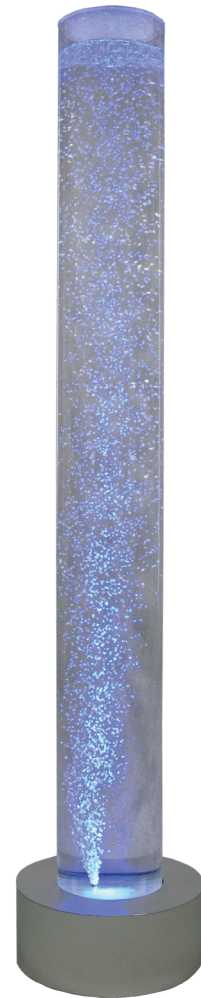

Ampel-Wassersäule 20/200 mit Intervallschaltung

Art.-Nr. 200024R

- Relais bestimmt das Zeitintervall zwischen zwei Farben
- Taktgebung erfolgt über den Sprudeleffekt
- voreingestelltes Intervall: 60 Sek. Training: Sprudeleffekt ein
  30 Sek. Pause: Sprudeleffekt aus
- Stromaufnahme ca. 10 W

Beleuchtung	LED-Farbwechsel
Gesamthöhe	ca. 2000 mm
Durchmesser der Säule	ca. 200 mm
Säule	Acrylglas
Sockel	Edelstahl gebürstet

Preis: 759,00 EUR

Getränkehalter

Art.-Nr. 17035G

- passend für Lichtsäule oder Wasser-Effektsäule
- Material: Acrylglas
- Ø Fuß: 30 cm, Gesamthöhe: ca. 67 cm
- Ø Getränkehalter: 60 cm, Platz für 10 Flaschen

Preis: 344,00 EUR

Auszug aus dem Katalog 2015
gültig ab 03.03.2015
Änderungen vorbehalten

Fleischer Wasserspiele® GbR
Adolph-Herbst-Straße 7
07950 Zeulenroda-Triebes
Telefon: +49 (0) 3 66 22 - 7 93 01
Telefax: +49 (0) 3 66 22 - 7 93 06
info@fleischer-wasserspiele.de
www.fleischer-wasserspiele.de

Preise verstehen sich zzgl. der gesetzlichen Mehrwertsteuer ab Werk