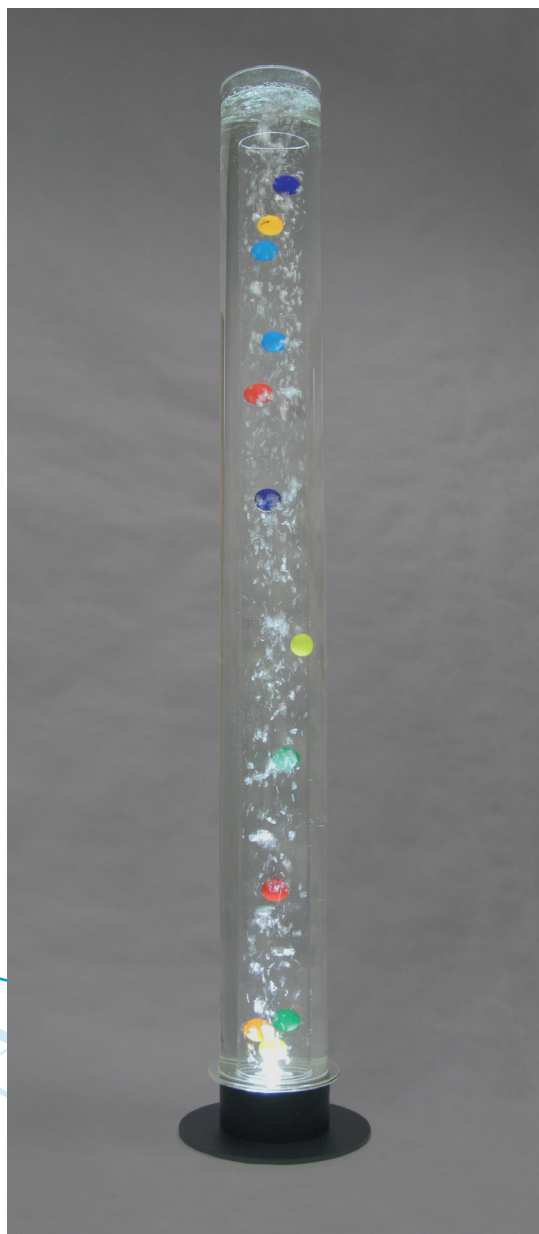

Bällchensäule

Art.-Nr. 200024B

Beleuchtung	LED einfarbig
Ø Säule	200 mm
Ø Grundplatte	350 mm
Gesamthöhe	ca. 2000 mm
Wasserbedarf	ca. 54 l
Standard-Sockelfarben (Kunststoffsockel)	schwarz, weiß, silbermatt
Membranpumpe außenliegend	220 V

Preis: 688,00 EUR

Aufpreis LED-Farbwechsel mit IR-Fernbedienung 98,00 EUR.

12 bunte Bälle im Lieferumfang enthalten.

Auszug aus dem Katalog 2015
gültig ab 03.03.2015
Änderungen vorbehalten

Fleischer Wasserspiele® GbR
Adolph-Herbst-Straße 7
07950 Zeulenroda-Triebes
Telefon: +49 (0) 3 66 22 - 7 93 01
Telefax: +49 (0) 3 66 22 - 7 93 06
info@fleischer-wasserspiele.de
www.fleischer-wasserspiele.de