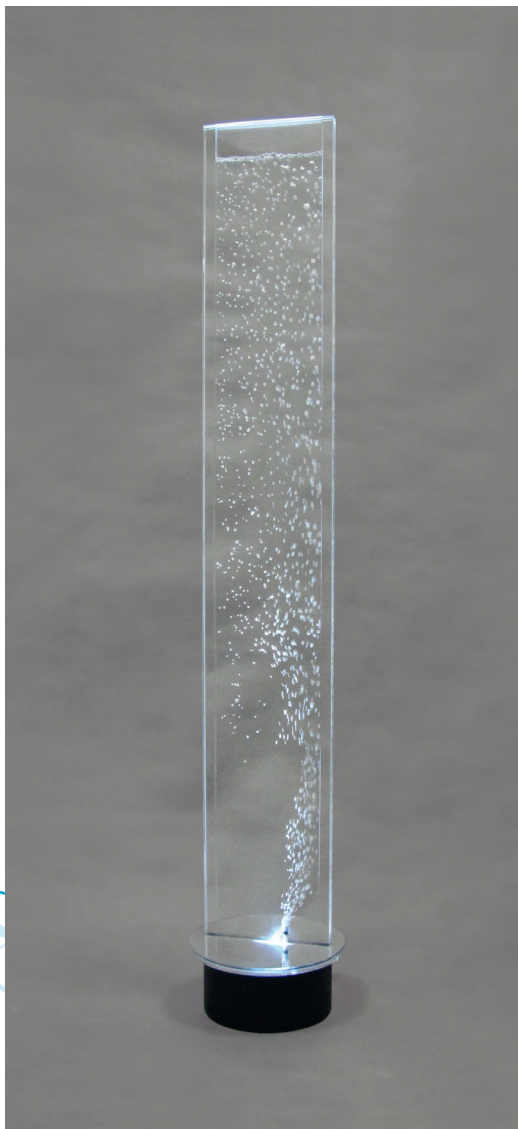

## Twenty 140

Art.-Nr. 820140

<b>Beleuchtung</b>	LED einfarbig
<b>Breite Wasserwand</b>	ca. 200 mm
<b>Sockel Ø</b>	240 mm
<b>Gesamthöhe</b>	ca. 1400 mm
<b>Wasserbedarf</b>	ca. 1,6 l
<b>Standard-Sockelfarben</b> (Kunststoffsockel)	schwarz, weiß, silbermatt
<b>Membranpumpe außenliegend</b>	220 V

### Preis: 298,00 EUR

Aufpreis LED-Farbwechsel mit IR-Fernbedienung: 98,00 EUR.

Auszug aus dem Katalog 2015  
gültig ab 03.03.2015  
Änderungen vorbehalten

Fleischer Wasserspiele® GbR  
Adolph-Herbst-Straße 7  
07950 Zeulenroda-Triebes  
Telefon: +49 (0) 3 66 22 - 7 93 01  
Telefax: +49 (0) 3 66 22 - 7 93 06  
info@fleischer-wasserspiele.de  
[www.fleischer-wasserspiele.de](http://www.fleischer-wasserspiele.de)