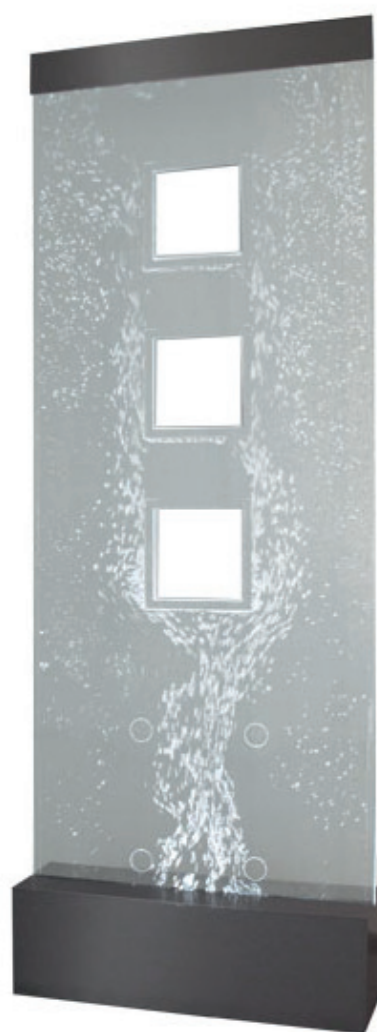

Wasserwand 750 „Funktion“

Art.-Nr. 875215F

Beleuchtung	LED einfarbig
Breite Wasserwand	ca. 750 mm
Sockel	ca. 200 x 300 x 750 mm
Gesamthöhe	ca. 2150 mm
Wasserbedarf	ca. 11 l
Sockel und Abdeckung	gebürstetes Edelstahl

Preis nach Anfrage

Aufpreis LED-Farbwechsel: 294,00 EUR

In verschiedenen Varianten kundenspezifisch erhältlich
mit: Durchbrüchen, Taschen, Warenablagen oder Aufhängern.

Preisbeispiel mit 3 Fenstern (200 x 200 mm): 2490,00 €

Anwendungsbeispiel:

Auszug aus dem Katalog 2015
gültig ab 03.03.2015
Änderungen vorbehalten

Fleischer Wasserspiele® GbR
Adolph-Herbst-Straße 7
07950 Zeulenroda-Triebes
Telefon: +49 (0) 3 66 22 - 7 93 01
Telefax: +49 (0) 3 66 22 - 7 93 06
info@fleischer-wasserspiele.de
www.fleischer-wasserspiele.de

Preise verstehen sich zzgl. der gesetzlichen Mehrwertsteuer ab Werk