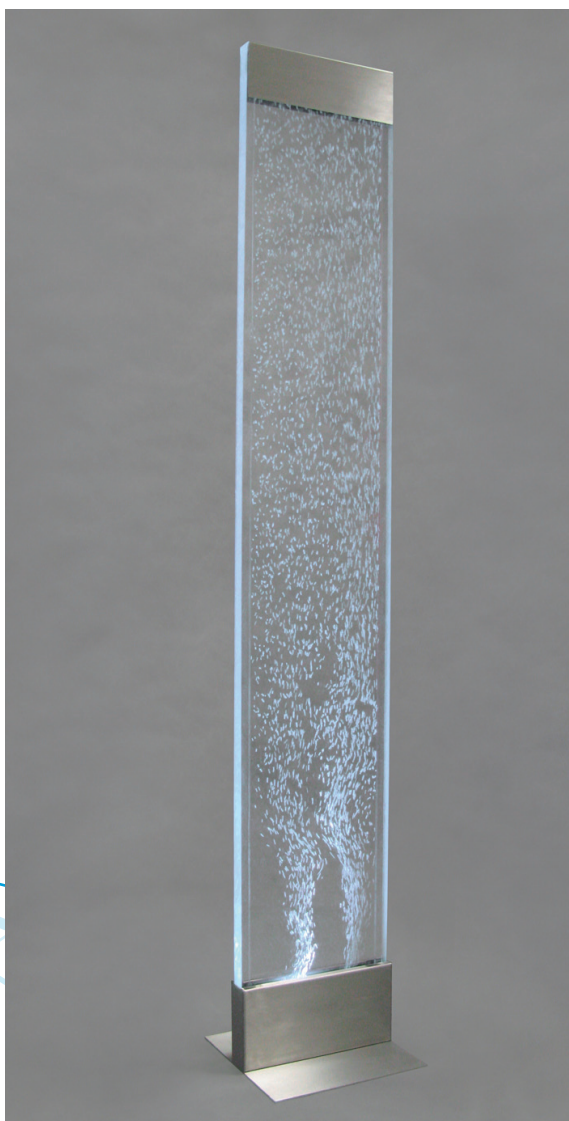

Wasserwand 300

Art.-Nr. 830180

Beleuchtung	LED-Farbwechsel mit IR-Fernbedienung, 16 Farben fest einstellbar
Breite Wasserwand	ca. 300 mm
Gesamthöhe	ca. 1800 mm
Wasserbedarf	ca. 4,5 l
Sockel/Abdeckblende	Edelstahl gebürstet
Membranpumpe außenliegend	220 V

Preis: 998,00 EUR

Andere Sockelfarben auf Anfrage möglich.

Auszug aus dem Katalog 2015
gültig ab 03.03.2015
Änderungen vorbehalten

Fleischer Wasserspiele® GbR
Adolph-Herbst-Straße 7
07950 Zeulenroda-Triebes
Telefon: +49 (0) 3 66 22 - 7 93 01
Telefax: +49 (0) 3 66 22 - 7 93 06
info@fleischer-wasserspiele.de
www.fleischer-wasserspiele.de